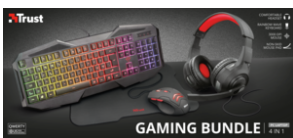

22938_pictures_package_front_1.tif

ImageWidth: 2.362 px

ImageHeight: 1.057 px

ImageResolution: 300 dpi